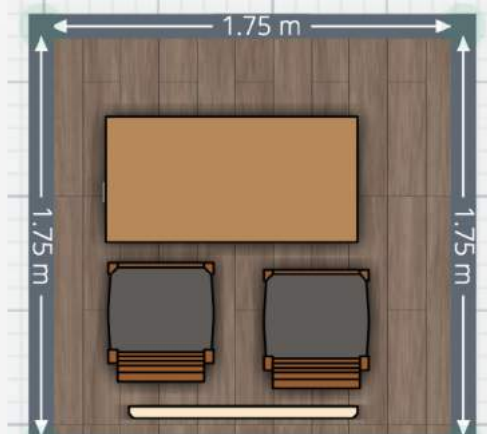

Стоимость пакета: по запросу

Планировка стендов

Малый стенд

- Стенды А1 – А16
- Размеры: 3 кв.м. (1,75м * 1,75м)
- 1 стол
- 2 стула
- Задник не предусмотрен. Рекомендуется использовать роллап компании в качестве задника

↑
место для установки
роллапа компании

Средний стенд

- Стенды В1 – В9
- Размеры: 5 кв.м. (2,25м * 2,25м)
- 1 стол, 2 стула
- Плазменная панель (HDMI, USB)
- Брендированный задник (ширина 2м), изготовленный по вашему макету

↑
плазменная панель
на стойке

Планировка стендов

Большой стенд

- Стенды С1 – С4
- Размеры: 10 кв.м. (2,5м * 4м)
- 2 стола, 4 стула
- Плазменная панель (HDMI, USB)
- Брендированный задник (ширина 4м), изготовленный по вашему макету
- Возможность индивидуальной застройки силами участника

плазменная панель
на стойке

Технологический партнер

- Стенды С1 – С4
- Размеры: 10 кв.м. (2,5м * 4м)
- 2 стола, 4 стула
- 2 плазменные панели (HDMI, USB)
- Брендированный задник (ширина 4м), изготовленный по вашему макету
- Возможность индивидуальной застройки силами участника