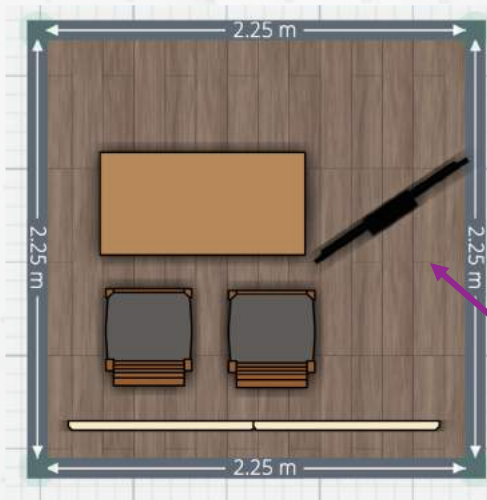

Стоимость пакета: по запросу

Планировка стендов

Малый стенд

- Стенды А1 – А16
- Размеры: 3 кв.м. (1,75м * 1,75м)
- 1 стол
- 2 стула
- Задник не предусмотрен. Рекомендуется использовать роллап компании в качестве задника

↑
место для установки
роллапа компании

Средний стенд

- Стенды В1 – В9
- Размеры: 5 кв.м. (2,25м * 2,25м)
- 1 стол, 2 стула
- Плазменная панель (HDMI, USB)
- Брендированный задник (ширина 2м), изготовленный по вашему макету

↑
плазменная панель
на стойке

Планировка стендов

Большой стенд

- Стенды С1 – С4
- Размеры: 10 кв.м. (2,5м * 4м)
- 2 стола, 4 стула
- Плазменная панель (HDMI, USB)
- Брендированный задник (ширина 4м), изготовленный по вашему макету
- Возможность индивидуальной застройки силами участника

плазменная панель
на стойке

Технологический партнер

- Стенды С1 – С4
- Размеры: 10 кв.м. (2,5м * 4м)
- 2 стола, 4 стула
- 2 плазменные панели (HDMI, USB)
- Брендированный задник (ширина 4м), изготовленный по вашему макету
- Возможность индивидуальной застройки силами участника