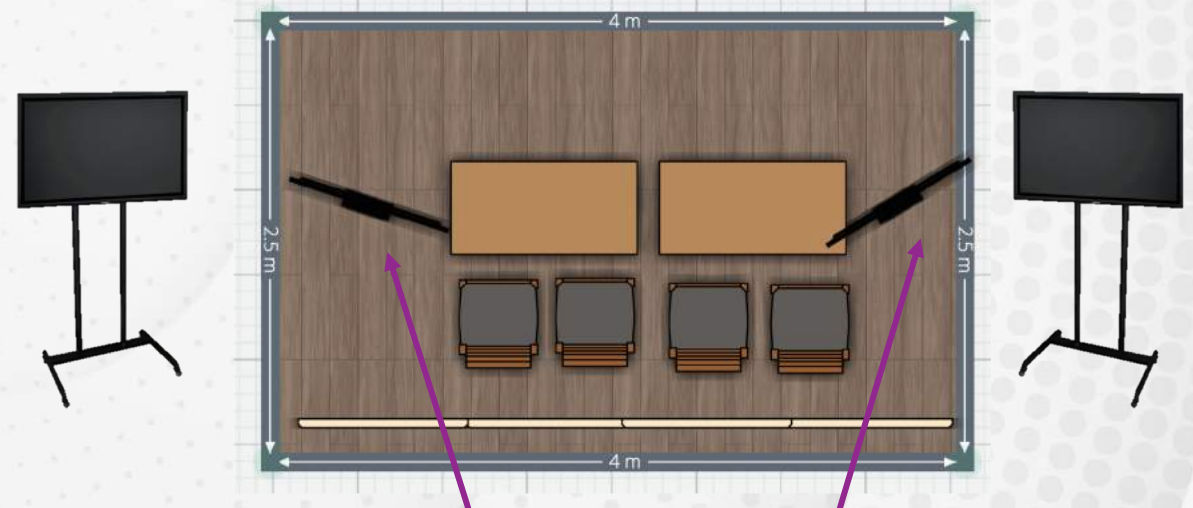

↑
место для установки
роллапа компании

Средний стенд

- Стенды В1 – В9
- Размеры: 5 кв.м. (2,25м * 2,25м)
- 1 стол, 2 стула
- Плазменная панель (HDMI, USB)
- Брендированный задник (ширина 2м), изготовленный по вашему макету

↑
плазменная панель
на стойке

Планировка стендов

Большой стенд

- Стенды С1 – С4
- Размеры: 10 кв.м. (2,5м * 4м)
- 2 стола, 4 стула
- Плазменная панель (HDMI, USB)
- Брендированный задник (ширина 4м), изготовленный по вашему макету
- Возможность индивидуальной застройки силами участника

плазменная панель
на стойке

Технологический партнер

- Стенды С1 – С4
- Размеры: 10 кв.м. (2,5м * 4м)
- 2 стола, 4 стула
- 2 плазменные панели (HDMI, USB)
- Брендированный задник (ширина 4м), изготовленный по вашему макету
- Возможность индивидуальной застройки силами участника

2 плазменные панели
на стойке

Схема выставки