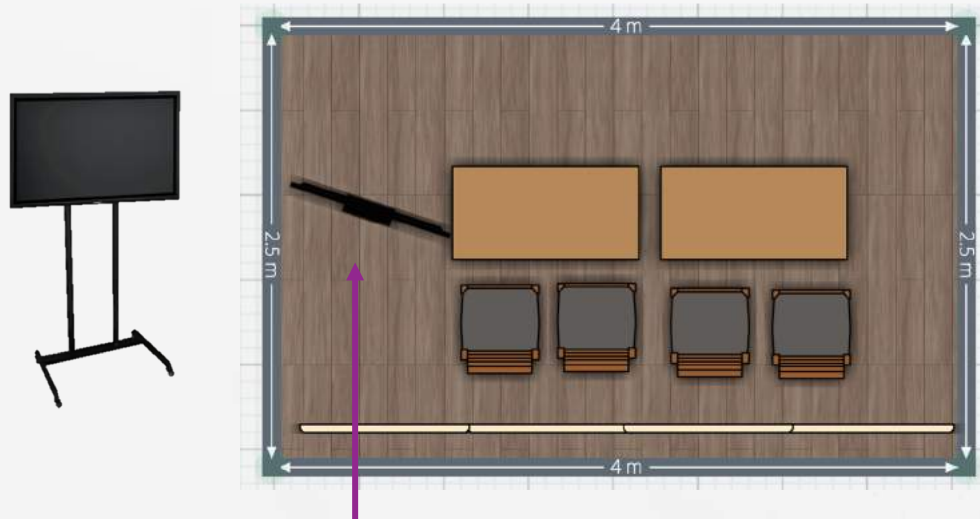

↑
место для установки
роллапа компании

Средний стенд

- Стенды В1 – В9
- Размеры: 5 кв.м. (2,25м * 2,25м)
- 1 стол, 2 стула
- Плазменная панель (HDMI, USB)
- Брендированный задник (ширина 2м), изготовленный по вашему макету

↑
плазменная панель
на стойке

Планировка стендов

Большой стенд

- Стенды С1 – С4
- Размеры: 10 кв.м. (2,5м * 4м)
- 2 стола, 4 стула
- Плазменная панель (HDMI, USB)
- Брендированный задник (ширина 4м), изготовленный по вашему макету
- Возможность индивидуальной застройки силами участника

плазменная панель
на стойке

Технологический партнер

- Стенды С1 – С4
- Размеры: 10 кв.м. (2,5м * 4м)
- 2 стола, 4 стула
- 2 плазменные панели (HDMI, USB)
- Брендированный задник (ширина 4м), изготовленный по вашему макету
- Возможность индивидуальной застройки силами участника

2 плазменные панели
на стойке

Схема выставки